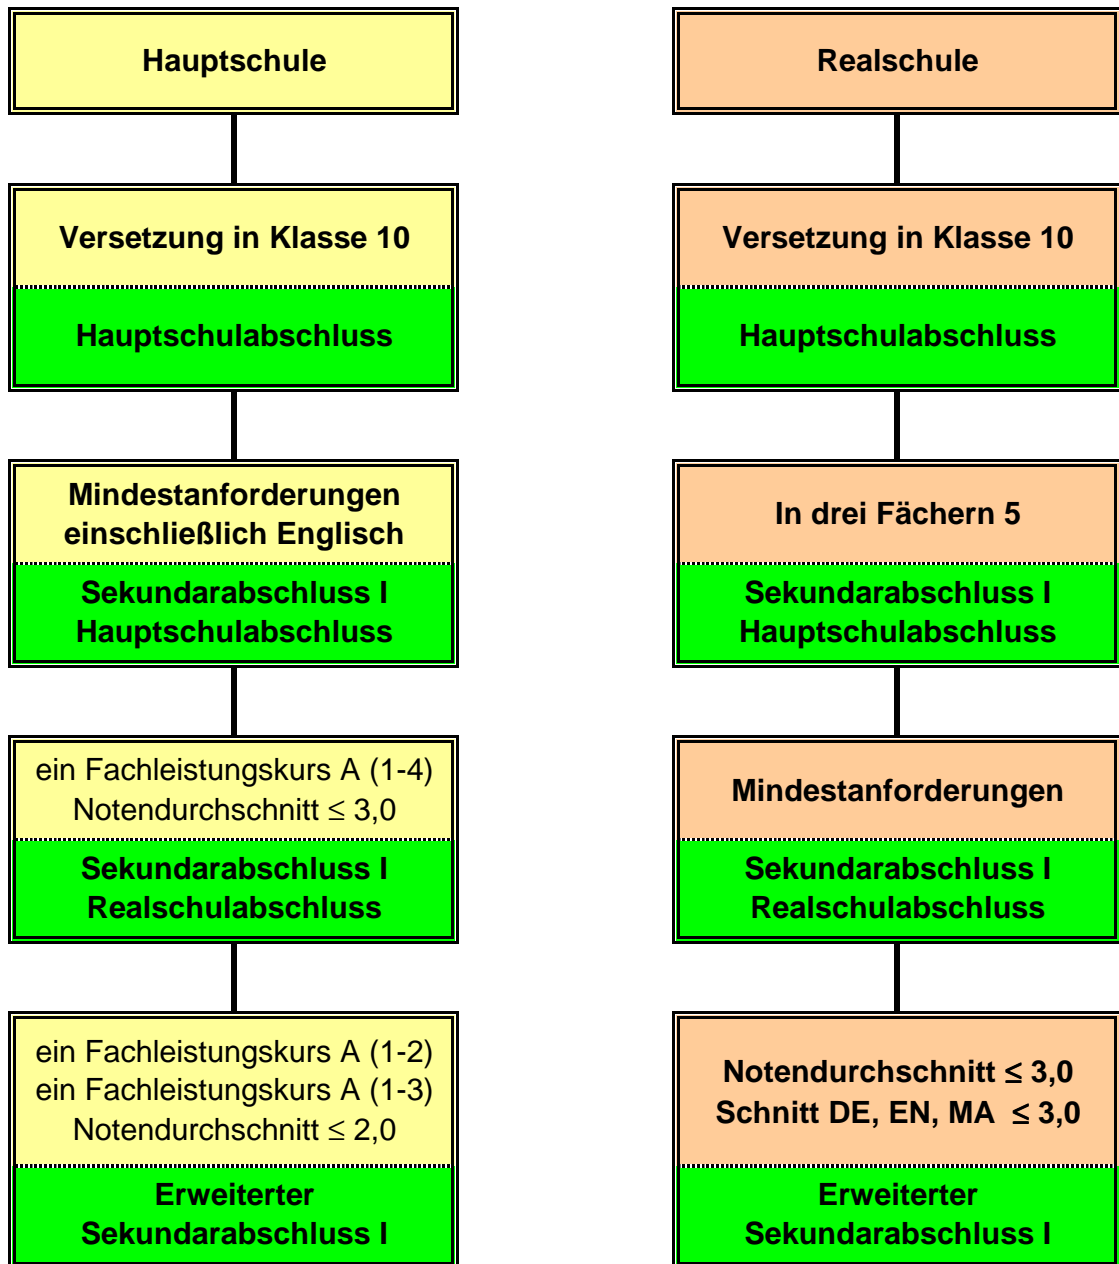

# Abschluss nach Klasse 10 (Stand 01.2007)

## Abschlüsse am Ende des 10. Schuljahres

Zensuren in Fachleistungskursen A sind bei der Durchschnittsberechnung durch die um eine Note bessere Zensur zu ersetzen.